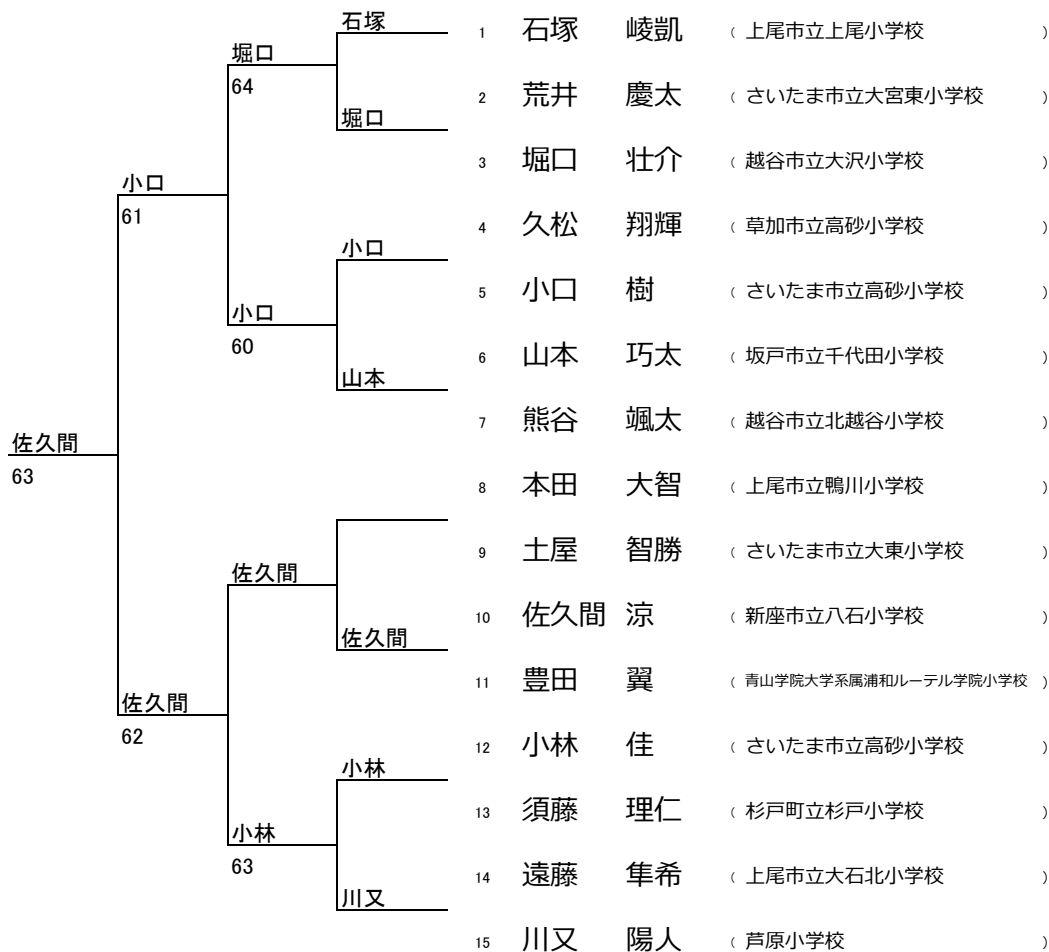

F SF 1R **小学生男子6年生**

F SF 1R **小学生男子5年生A**

F	SF	1R	小学生男子5年生B
---	----	----	------------------

				1	陳	家毅	(戸田市立芦原小学校)
		井上	井上	2	平野	智久	(さいたま市立岸町小学校)
		井上	井上	3	井上	カイト	(川口市立飯仲小学校)
	62	吉野		4	小越	瑞月	(さいたま市立仲本小学校)
井上				5	吉野	理玖	(上尾市立大石小学校)
63				6	板谷	尚樹	(富士見市立みずほ台小学校)
		関根		7	関根	陽向	(さいたま市立城北小学校)
	65			8	齋藤	威利	(川口市立戸塚綾瀬小)
		遠山	小坂	9	小坂	隆誠	(開智小学校)
		遠山	遠山	10	遠山	隼士	(川越市立名細小学校)