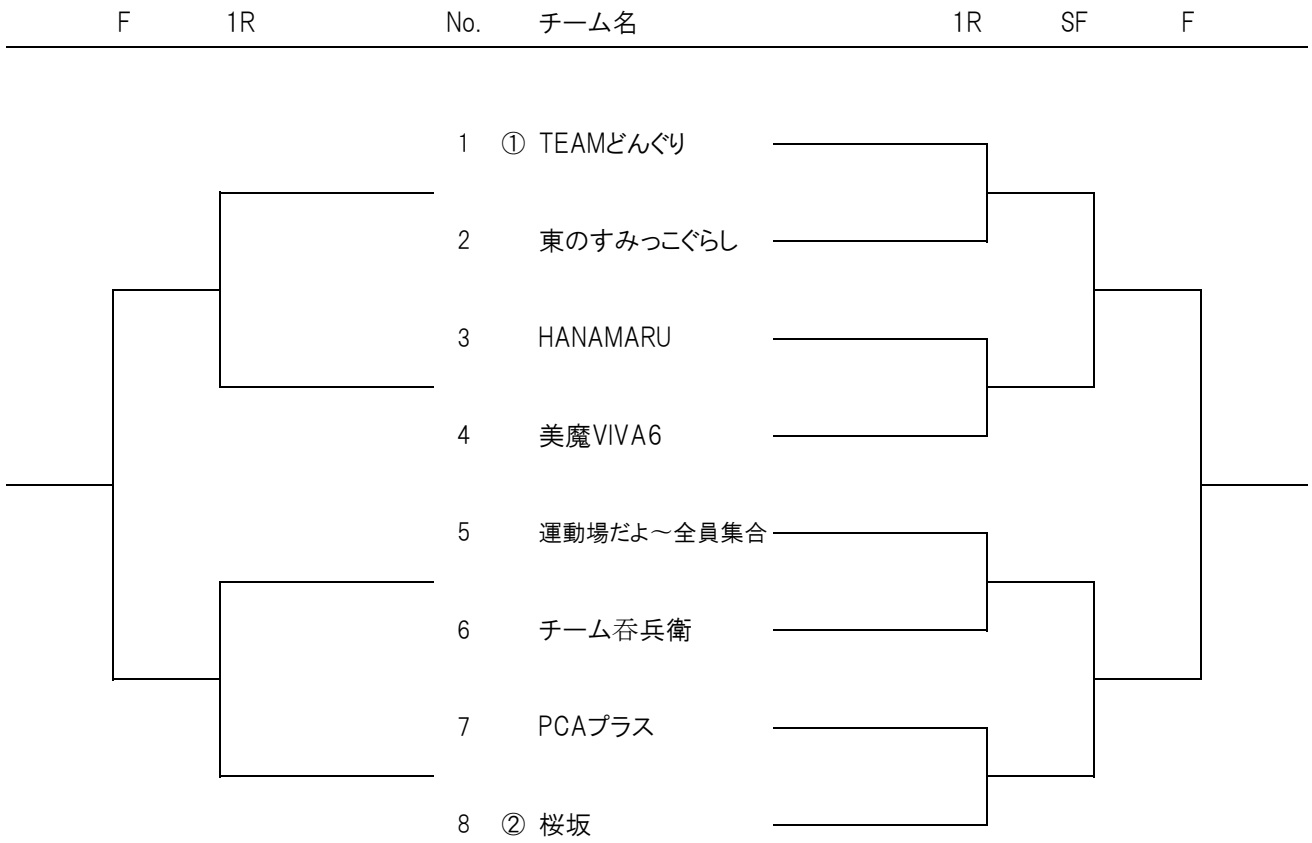

ベテランクラス女子

<シード順位>
①TEAMどんぐり
②桜坂

● ジュニアクラス男子

1	STM最強チーム
1	師岡彩人
2	河口聡吾
3	羽根京佑
4	高野咲空
5	柴谷れん
6	中村勇翔
7	小林周真
8	村上徠羽
9	岩淵蓮樹
10	

2	開智未来中学校C
1	今泉匠翔
2	石川蓮丈
3	豊川佑樹
4	大塚悠太
5	村木俊次郎
6	押切佑
7	大原瑠斗
8	尾崎瑛斗
9	
10	

3	SBD-N
1	中川琉翔
2	武石康汰
3	渋谷亮
4	沼尻崇文
5	松田奏
6	野原嘉仁
7	
8	
9	
10	

4	小谷場B
1	横山ハーディ
2	田中頼希
3	大嶋悠介
4	木村優心
5	高橋志優
6	佐藤薫
7	菅野良斗
8	
9	
10	

5	西武文理中学
1	元淳志
2	小糸凌平
3	細田琉二
4	山岸央汰
5	三宅陽有
6	
7	
8	
9	
10	

6	開智未来中学校A
1	今泉遥翔
2	中野絢蔵
3	福島蒼葉
4	小嶋理聡
5	高橋健太
6	高久大翔
7	
8	
9	
10	

7	BT-A
1	三浦悠安
2	生見誠裕
3	嵯峨新
4	仁島直輝
5	廣瀬雄大
6	
7	
8	
9	
10	

8	センチュウ+one
1	小倉悠大
2	假屋義弘
3	西村隼
4	国分柗平
5	谷口湊音
6	
7	
8	
9	
10	

9	BT-B
1	堀江蒼空
2	田村新
3	吉川翠
4	吉田蓮也
5	嵯峨湊
6	
7	
8	
9	
10	

10	オールウェイズ6
1	鈴木晴康
2	木村貴路
3	佐藤珀
4	村田佳生
5	福島慧
6	宮田尊琉
7	
8	
9	
10	

11	AGOTC
1	渡邊權成
2	井上蒼大
3	井上佳大
4	入江陽太
5	真方奏輔
6	
7	
8	
9	
10	

12	開智未来中学校B
1	曾根廉翔
2	大熊康介
3	保坂陽和
4	梅田龍ノ助
5	鈴木颯真
6	石橋悠
7	大橋理人
8	
9	
10	

13	SBD-K
1	久保朔也
2	宮寺潤
3	清水颯太
4	田澤拓希
5	滝本蒼空
6	伊藤光輝
7	
8	
9	
10	

14	蕨東
1	穴沢湊
2	中原翔真
3	清水司聖
4	福田祥大朗
5	石黒和志
6	青木栄太郎
7	林祐百
8	依田隼汰
9	富樫滯皇
10	佐野柗正

15	HJH1819
1	杉山葵
2	大島優輝
3	松本悠生
4	横山大祐
5	加藤悠大
6	清水悠盛
7	宮下征也
8	外丸大雅
9	
10	

16	小谷場A
1	井本凧翔
2	石合琉太
3	野口悠斗
4	青木寿真
5	河井大知
6	東祐吾
7	
8	
9	
10	

● ジュニアクラス女子

1	FOXギャーる
1	新井咲希
2	國松花帆
3	小林真緒
4	酒井有沙
5	三浦楓
6	吉田莉望
7	
8	
9	
10	

2	開智未来中学校A
1	池田真裕花
2	板橋瑠花
3	小井戸結奈
4	小島彩
5	増田彩花
6	
7	
8	
9	
10	

3	Team湯原
1	藤崎莉緒
2	藤原安那
3	眞下陽愛
4	金子遥咲
5	八木麗愛
6	折田いぶき
7	齊藤陽咲
8	
9	
10	

4	開智未来中学校B
1	下岡由奈
2	佐久間杏奈
3	中村朱里
4	小林菜由
5	野川心希
6	
7	
8	
9	
10