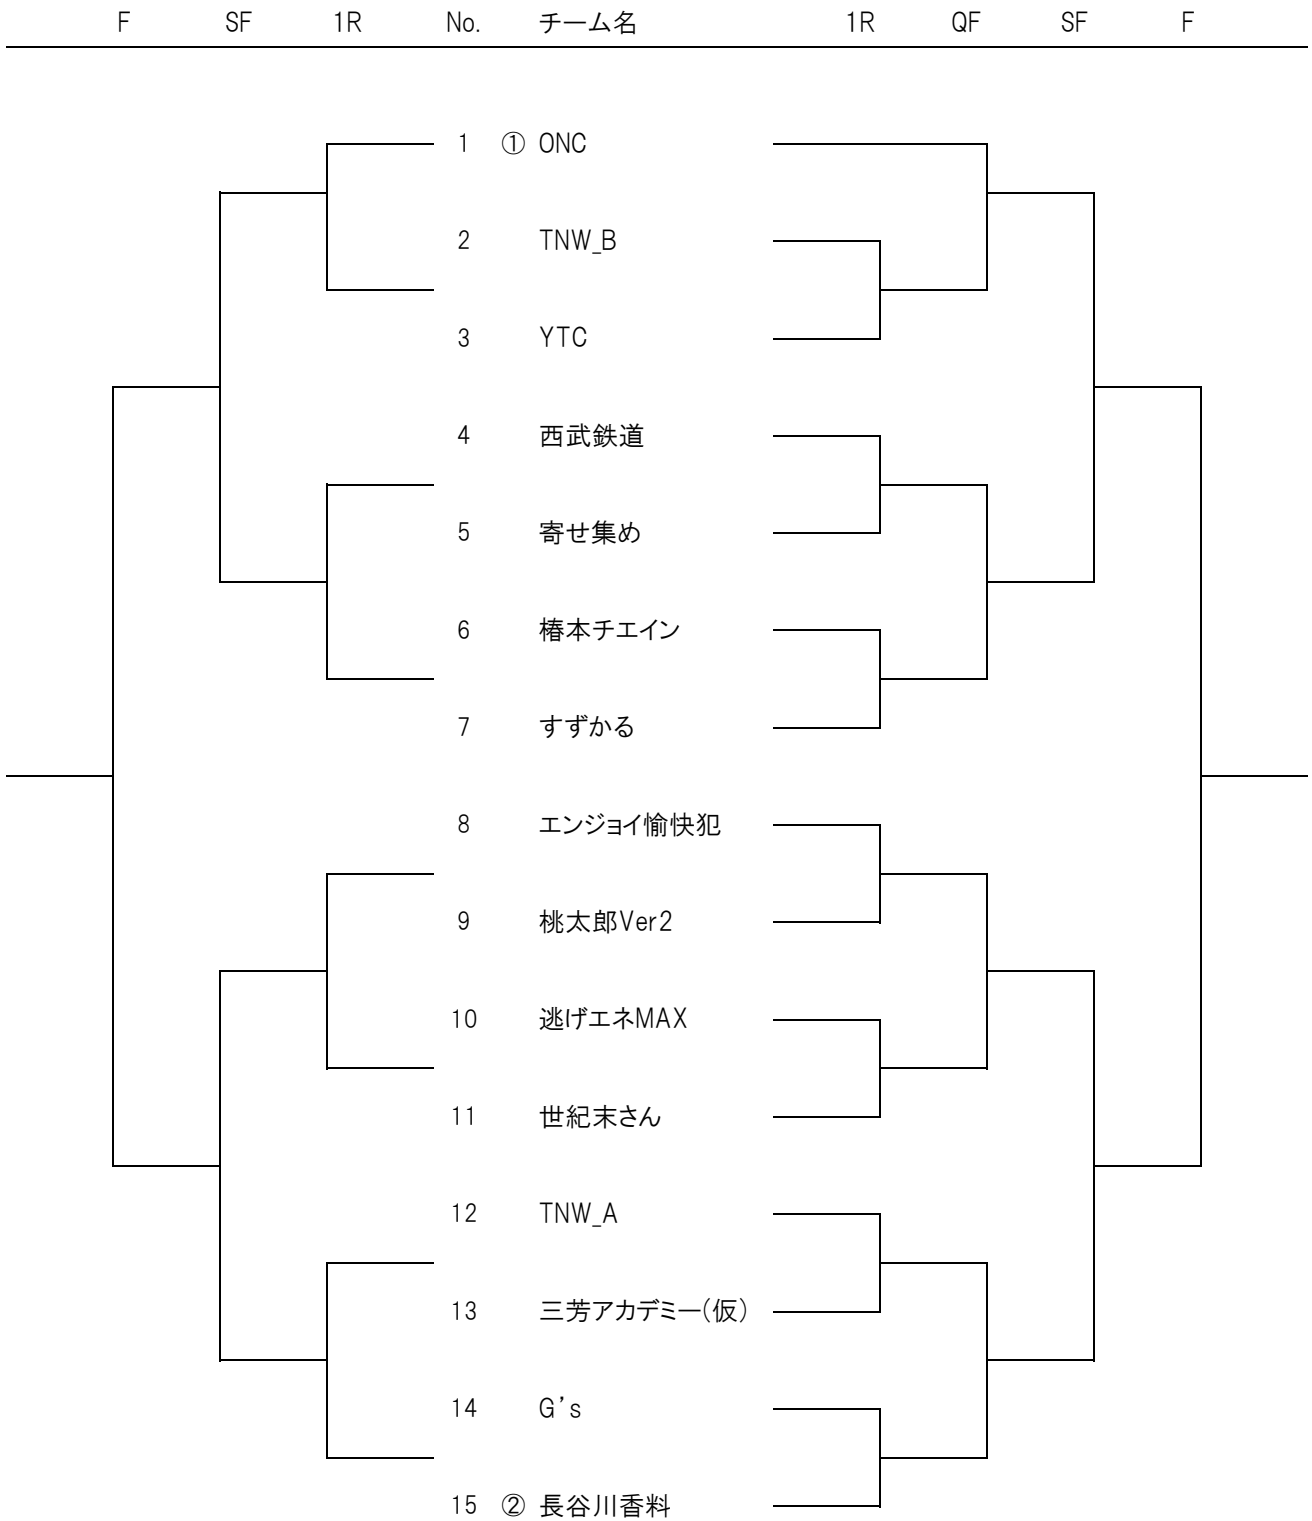

一般クラス男子

<シード順位>

①ONC

②長谷川香料

} 抽選