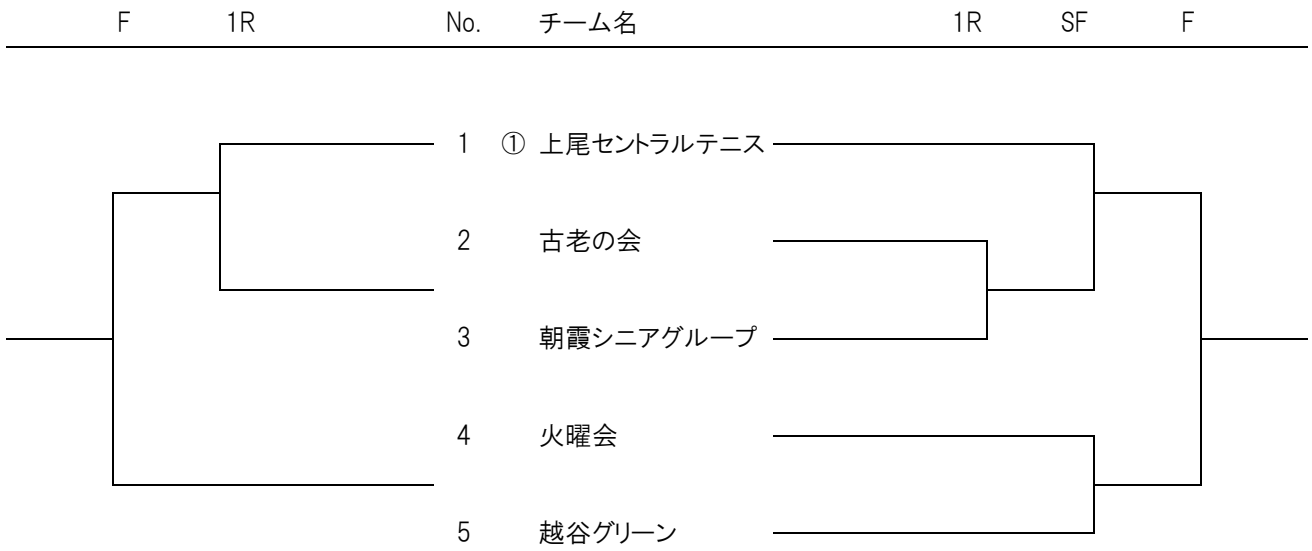

ベテランクラス男子

<シード順位>

①上尾セントラルテニス