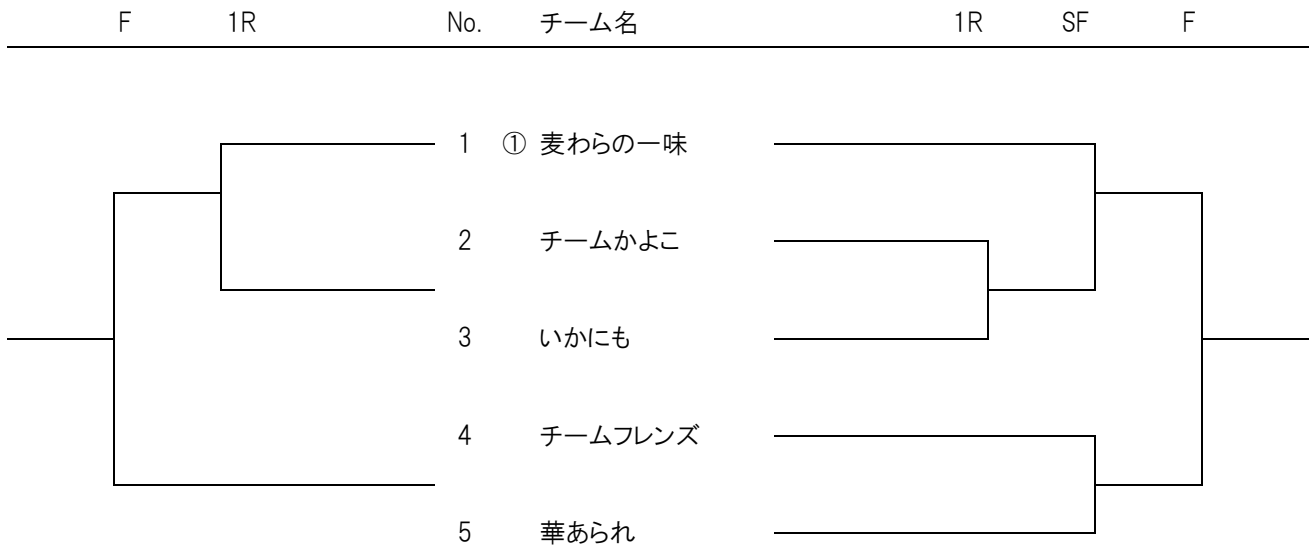

一般クラス女子

<シード順位>
①麦わらの一味