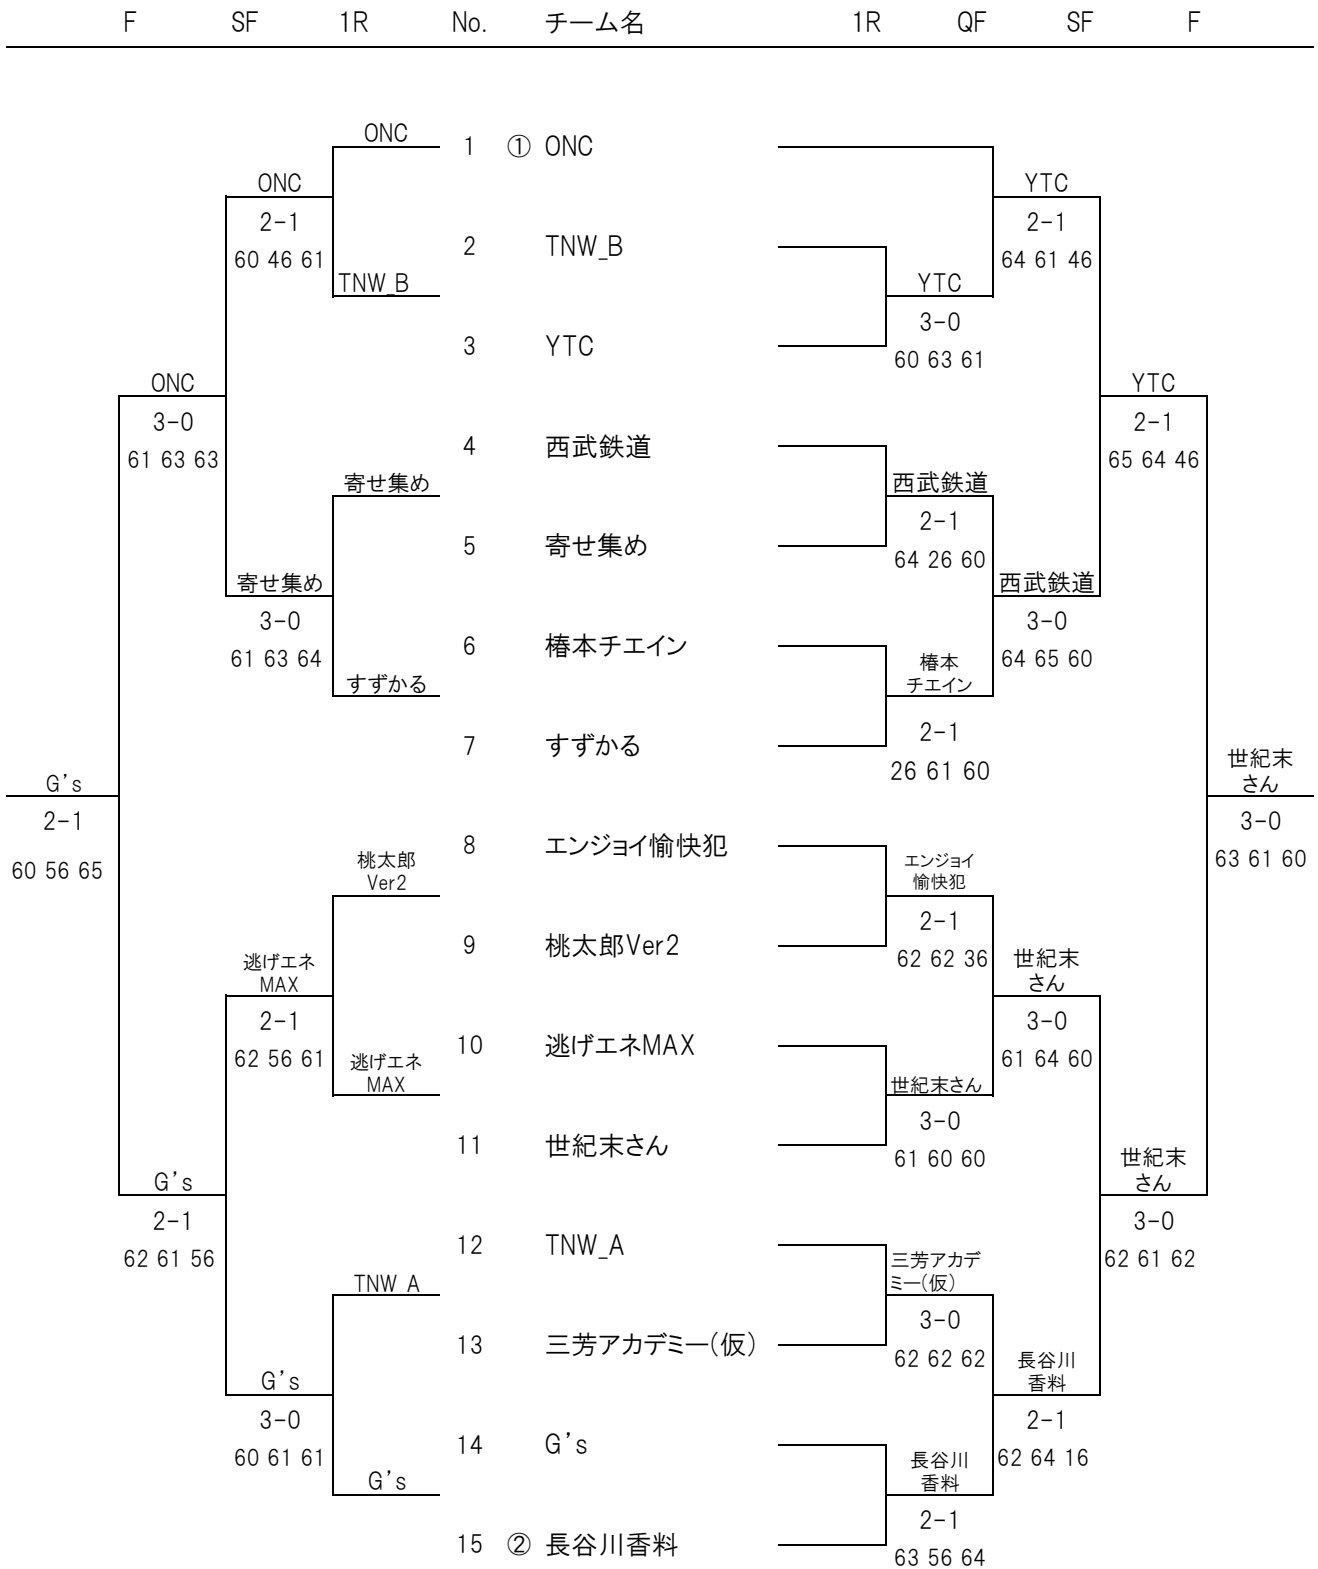

<シード順位>
なし

一般クラス男子

<シード順位>

①ONC

②長谷川香料

} 抽選

一般クラス女子

<シード順位>
①麦わらの一味