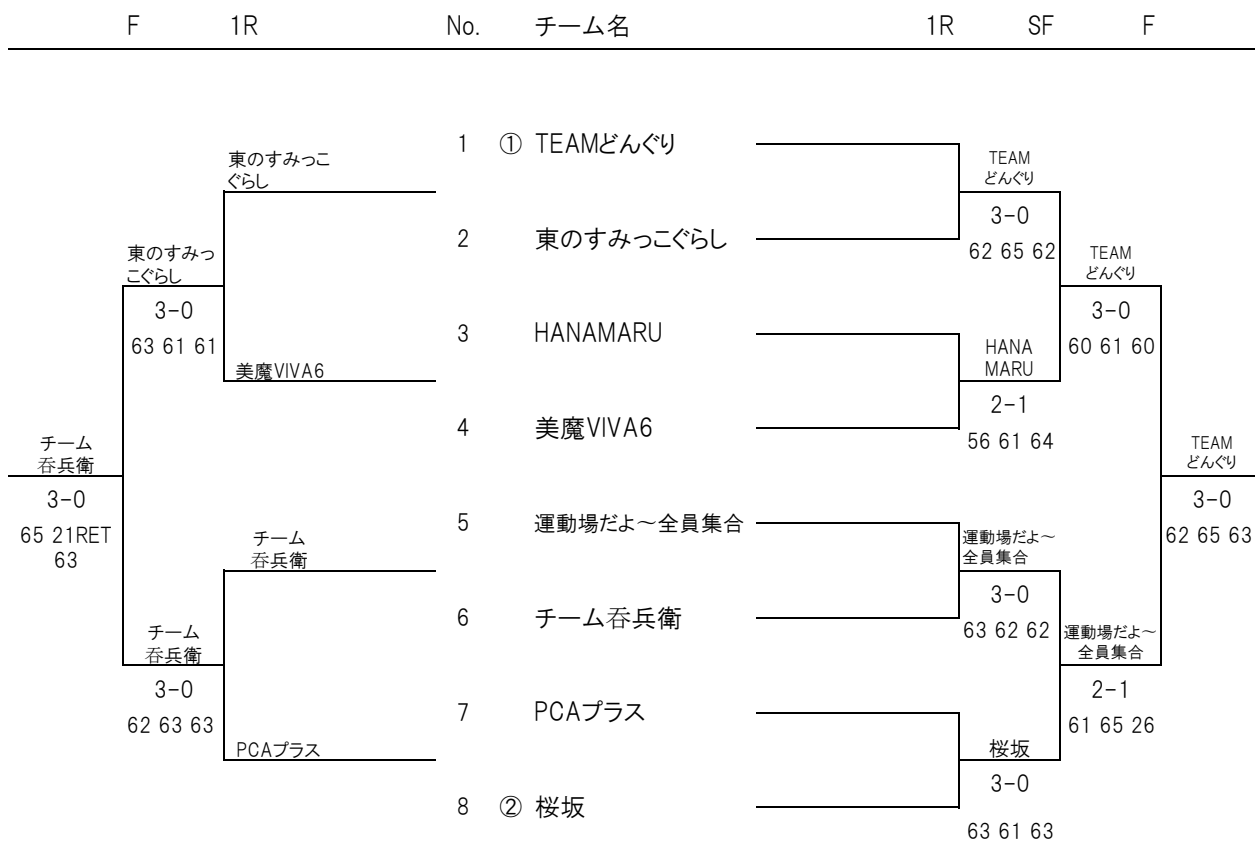

ベテランクラス女子

<シード順位>
①TEAMどんぐり
②桜坂

● ジュニアクラス男子

1	STM最強チーム
1	師岡彩人
2	河口聡吾
3	羽根京佑
4	高野咲空
5	柴谷れん
6	中村勇翔
7	小林周真
8	村上徠羽
9	岩淵蓮樹
10	

2	開智未来中学校C
1	今泉匠翔
2	石川蓮丈
3	豊川佑樹
4	大塚悠太
5	村木俊次郎
6	押切佑
7	大原瑠斗
8	尾崎瑛斗
9	
10	

3	SBD-N
1	中川琉翔
2	武石康汰
3	渋谷亮
4	沼尻崇文
5	松田奏
6	野原嘉仁
7	
8	
9	
10	

4	小谷場B
1	横山ハーディ
2	田中頼希
3	大嶋悠介
4	木村優心
5	高橋志優
6	佐藤薫
7	菅野良斗
8	
9	
10	

5	西武文理中学
1	元淳志
2	小糸凌平
3	細田琉二
4	山岸央汰
5	三宅陽有
6	
7	
8	
9	
10	

6	開智未来中学校A
1	今泉遥翔
2	中野絢蔵
3	福島蒼葉
4	小嶋理聡
5	高橋健太
6	高久大翔
7	
8	
9	
10	

7	BT-A
1	三浦悠安
2	生見誠裕
3	嵯峨新
4	仁島直輝
5	廣瀬雄大
6	
7	
8	
9	
10	

8	センチュウ+one
1	小倉悠大
2	假屋義弘
3	西村隼
4	国分柗平
5	谷口湊音
6	
7	
8	
9	
10	

9	BT-B
1	堀江蒼空
2	田村新
3	吉川翠
4	吉田蓮也
5	嵯峨湊
6	
7	
8	
9	
10	

10	オールウェイズ6
1	鈴木晴康
2	木村貴路
3	佐藤珀
4	村田佳生
5	福島慧
6	宮田尊琉
7	
8	
9	
10	

11	AGOTC
1	渡邊權成
2	井上蒼大
3	井上佳大
4	入江陽太
5	真方奏輔
6	
7	
8	
9	
10	

12	開智未来中学校B
1	曾根廉翔
2	大熊康介
3	保坂陽和
4	梅田龍ノ助
5	鈴木颯真
6	石橋悠
7	大橋理人
8	
9	
10	

13	SBD-K
1	久保朔也
2	宮寺潤
3	清水颯太
4	田澤拓希
5	滝本蒼空
6	伊藤光輝
7	
8	
9	
10	

14	蕨東
1	穴沢湊
2	中原翔真
3	清水司聖
4	福田祥大朗
5	石黒和志
6	青木栄太郎
7	林祐百
8	依田隼汰
9	富樫滯皇
10	佐野柗正

15	HJH1819
1	杉山葵
2	大島優輝
3	松本悠生
4	横山大祐
5	加藤悠大
6	清水悠盛
7	宮下征也
8	外丸大雅
9	
10	

16	小谷場A
1	井本凧翔
2	石合琉太
3	野口悠斗
4	青木寿真
5	河井大知
6	東祐吾
7	
8	
9	
10	

● ジュニアクラス女子

1	FOXギャーる
1	新井咲希
2	國松花帆
3	小林真緒
4	酒井有沙
5	三浦楓
6	吉田莉望
7	
8	
9	
10	

2	開智未来中学校A
1	池田真裕花
2	板橋瑠花
3	小井戸結奈
4	小島彩
5	増田彩花
6	
7	
8	
9	
10	

3	Team湯原
1	藤崎莉緒
2	藤原安那
3	眞下陽愛
4	金子遥咲
5	八木麗愛
6	折田いぶき
7	齊藤陽咲
8	
9	
10	

4	開智未来中学校B
1	下岡由奈
2	佐久間杏奈
3	中村朱里
4	小林菜由
5	野川心希
6	
7	
8	
9	
10