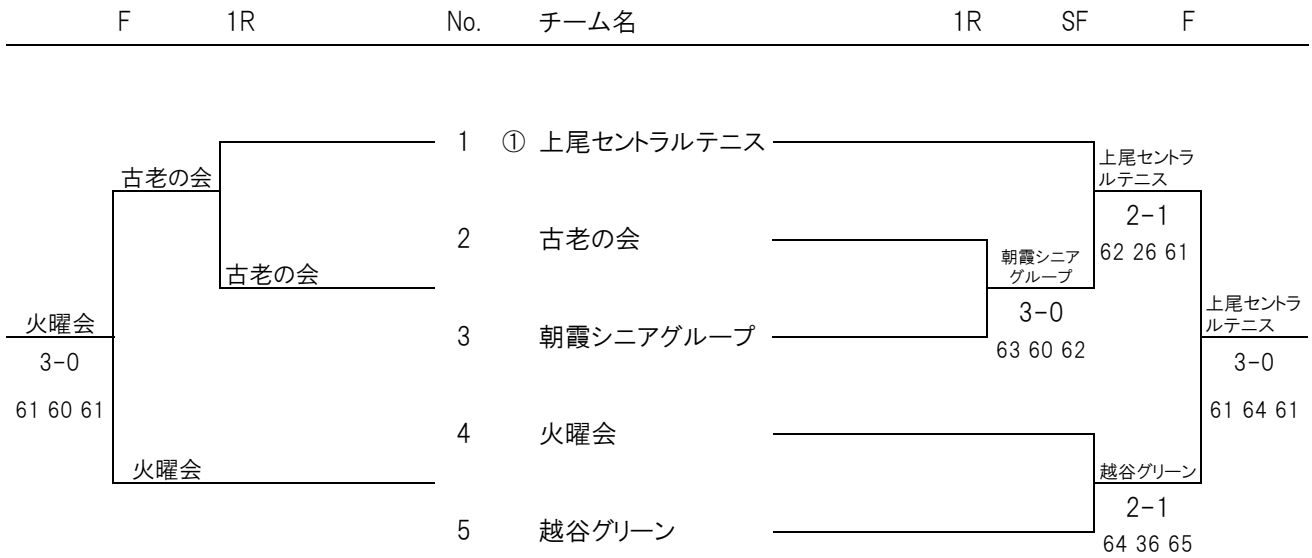

ベテランクラス男子

<シード順位>

①上尾セントラルテニス