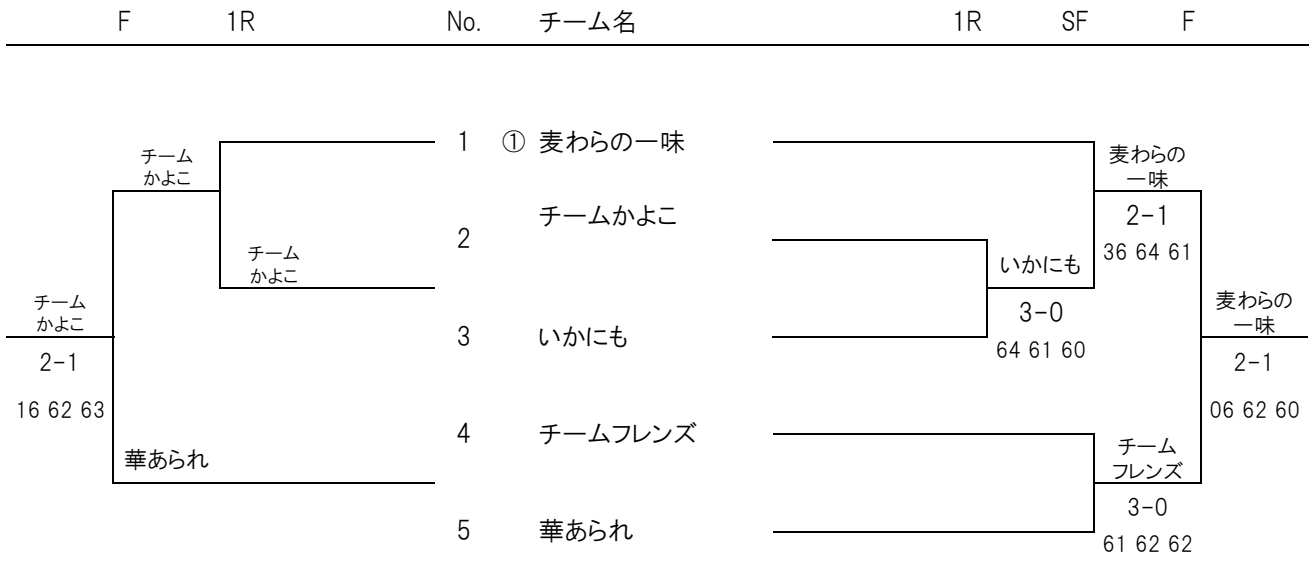

<シード順位>
なし

一般クラス男子

<シード順位>

①ONC

②長谷川香料

} 抽選

一般クラス女子

<シード順位>
①麦わらの一味